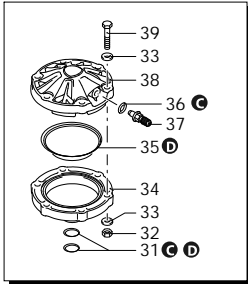

# ELECTRIC MOTOR PUMP AR 80 BP

32245 ELECTRIC MOTOR PUMP AR 80 BP G.C.I. - BlueFlex

Code	Description	Q	Note	Validity
1	3240050 Line	1		
2	3240030 Line	4		
3	3240040 Line	3	intake/delivery	
4	390291 O-ring	24	Ø 28,25x2,62	Lubricate Molykote G-807
5	390290 O-ring	1	Ø 29x3	Lubricate Molykote PG54
6	750670 Ring nut	1	1" 1/2 G	
7	50267 Elbow	1	Ø 40	
8	3120760 Washer	12		
9	380211 Screw	12	TE M8x75	C=10Nm
10	2429050 Valve	6		
11	3460240 Gasket	6		Lubricate Molykote PG54
12	3240070 Line	1		
13	3240031 Line	2		
14	3240060 Line	1		
15	3460210 Fork	1		
16	1140450 O-ring	1	Ø 20,24x2,62	Lubricate Molykote PG54
17	3120440 Ring nut	1	1" G	
18	3120460 Elbow	1	Ø 25	
19	390315 Washer	6		
20	3240280 Screw	6	TE M8x55	C=12Nm Molykote 1000
21	2840890 O-ring	1	Ø 14x2	Lubricate Molykote PG54
22	3120690 Plug	1	3/8" G	C=2Nm
23	2440230 O-ring	1		
24	3460330 Fitting	1	3/8" G - 1/2" G (M-F)	
25	180101 O-ring	1	Ø 17,5x2	Lubricate with motor oil
26	1609000 Safety valve	1	20 bar	Loxeal 24-18
27	880831 O-ring	1	Ø 15,54x2,62 Viton	Lubricate Molykote G-807
28	550450 Ring nut	1	3/4" G	
29	550460 Elbow	1	Ø 18	
30	43065 Air chamber	1	BlueFlex	
31	550040 O-ring	2	Ø 26,65x2,62	Lubricate with motor oil
32	3120260 Nut	6	M8	C=20Nm
33	390315 Washer	12		
34	3460180 Semi air chamber	1	lower	
35	800192 Diaphragm	1	BlueFlex - Øe 94	
36	650542 Gasket	1		C=2,5NmLubricate with motor oil
37	180020 Air valve	1		C=3,5NmLoxeal 55-14
38	3460190 Semi air chamber	1	upper	
39	621782 Screw	6	TE M8x40	C=20Nm Molykote 1000
A	42805 Valve kit	1		
B	43127 Diaphragms kit	1	BlueFlex	
C	42857 O-ring kit	1		
D	47457 Maintenance repair kit	1	BlueFlex	