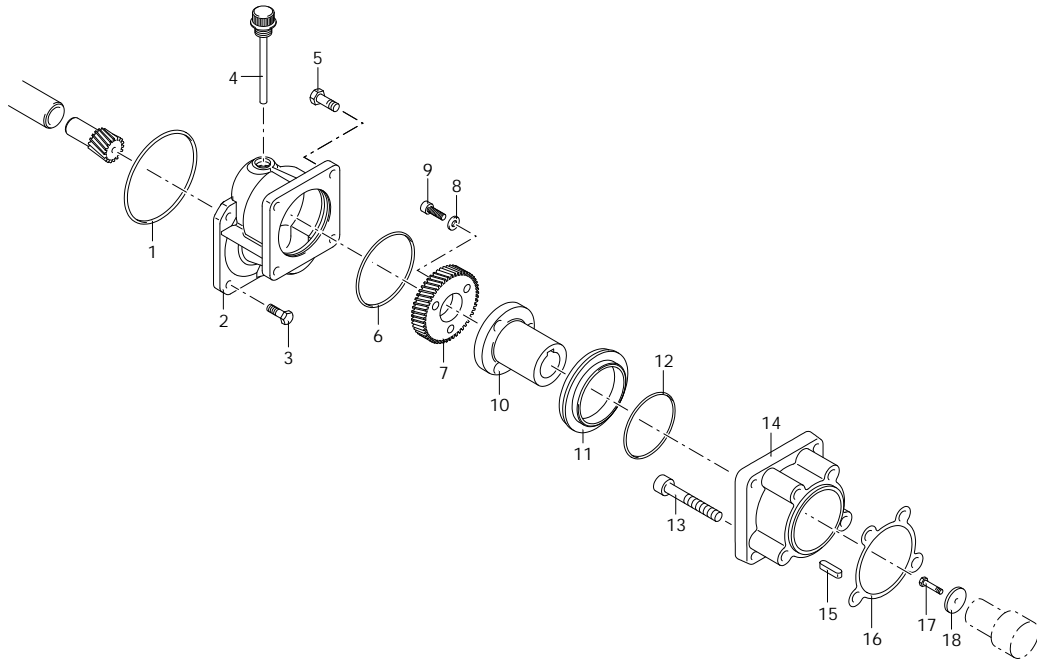

# ELECTRIC MOTOR PUMP AR 80 BP

32245 ELECTRIC MOTOR PUMP AR 80 BP G.C.I. - BlueFlex

31171

Code	Description		Q	Note	Validity
1	651540 O-ring	Ø 107,62x2,62	1		
2	651500 Box		1		
3	180370 Screw	TCEI M8x25	4		
4	1140370 Plug		1		
5	160670 Screw	TE M10x25	4		
6	620561 O-ring	Ø 78x2,5	1	Lubricate with Mineral Grease	
7	651510 Middling gear	Z=40	1		
8	650530 Washer		3		
9	650330 Screw	TCEI M10x35	3		
10	3120740 Shaft		1		
11	3120730 Ring		1		
12	1520640 O-ring	Ø 61,60x2,62	1	Lubricate with Mineral Grease	
13	700020 Screw	TCEI M10x55	4	Loxeal 55-14	
14	3120720 Flange		1		
15	2280950 Key		1		
16	3120360 Gasket		1	Seal with Arexons Mastic	
17	740450 Screw	TE M6x18	1		
18	780230 Washer		1		
31171	31171 Gear boxe		1		